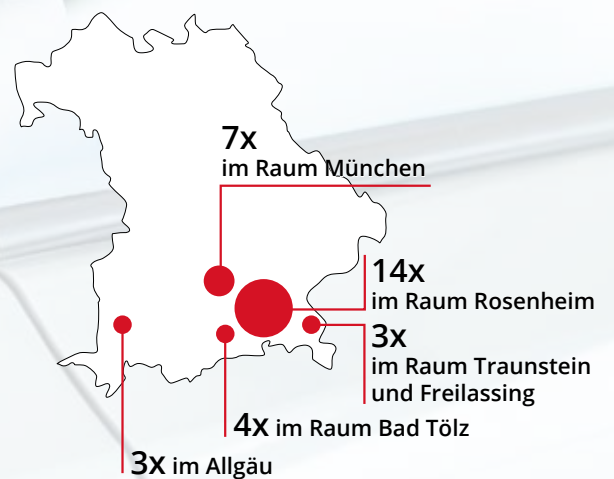

# AUTO EDER GRUPPE

**AUTO EDER**  
Gruppe

VOLVO

Polestar

LYNK&CO

DACIA

Mercedes-Benz

smart

## Mobilität mit starken Marken

Von Memmingen bis Freilassing – mit mehr als 30 eigenen Autohäusern ist Auto Eder die größte Autohandelsgruppe im südbayerischen Raum. 1.500 kompetente und engagierte Mitarbeiter finden aus dem breiten Angebot von 15 PKW- und 8 Nutz- / Freizeitfahrzeug-Marken das passende Fahrzeug für jeden Kundenwunsch. Rund 20.000 Autos vermarkten wir pro Jahr mit allen Optionen des modernen und nachhaltigen Mobilitätsspektrums: Kauf, Leasing, Finanzierung, Auto Abo oder Auto Vermietung. Wir halten Sie jederzeit mobil.