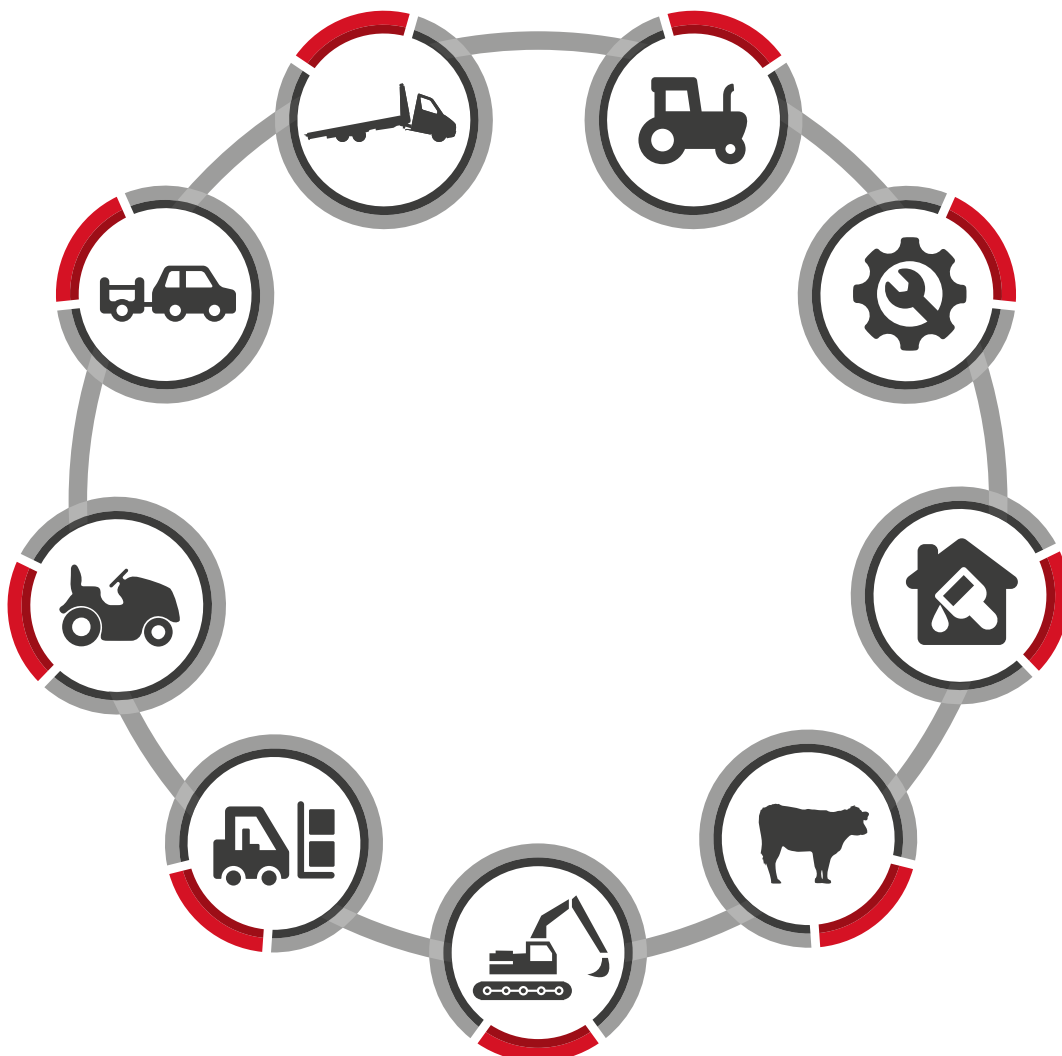

**ALGEMA** **FIT-ZEL**  
Fahrzeugtransport professionell.

# EDER PROFITECHNIK

EDER Profitechnik unterstützt die Arbeit von Profis in Landwirtschaft, Baugewerbe, Kommunaltechnik und Industrie mit robusten Produkten, intelligenter Technik und zuverlässigem, kompetentem Service. Unsere Sparten EDER Landtechnik, Agratec Landtechnikzentrum, Lely Center, EDER Melk- und Fütterungstechnik, EDER Stapler, EDER Kommunalmaschinen, EDER Golfplatztechnik, EDER Anhängercenter, Profi Baumarkt, EDER Baumaschinen, EDER Fahrzeugbau (Algema und Fit-Zel) und agrar-direct.de sorgen von Baden-Württemberg über Südostbayern bis nach Österreich für kundenorientierte Lösungen vor Ort. Ob mit Fütterungstechnik oder Golfplatzpflege, ob mit Fahrzeugtransport oder Baumaschinen – wir sorgen dafür, dass Ihr Betrieb rund läuft.